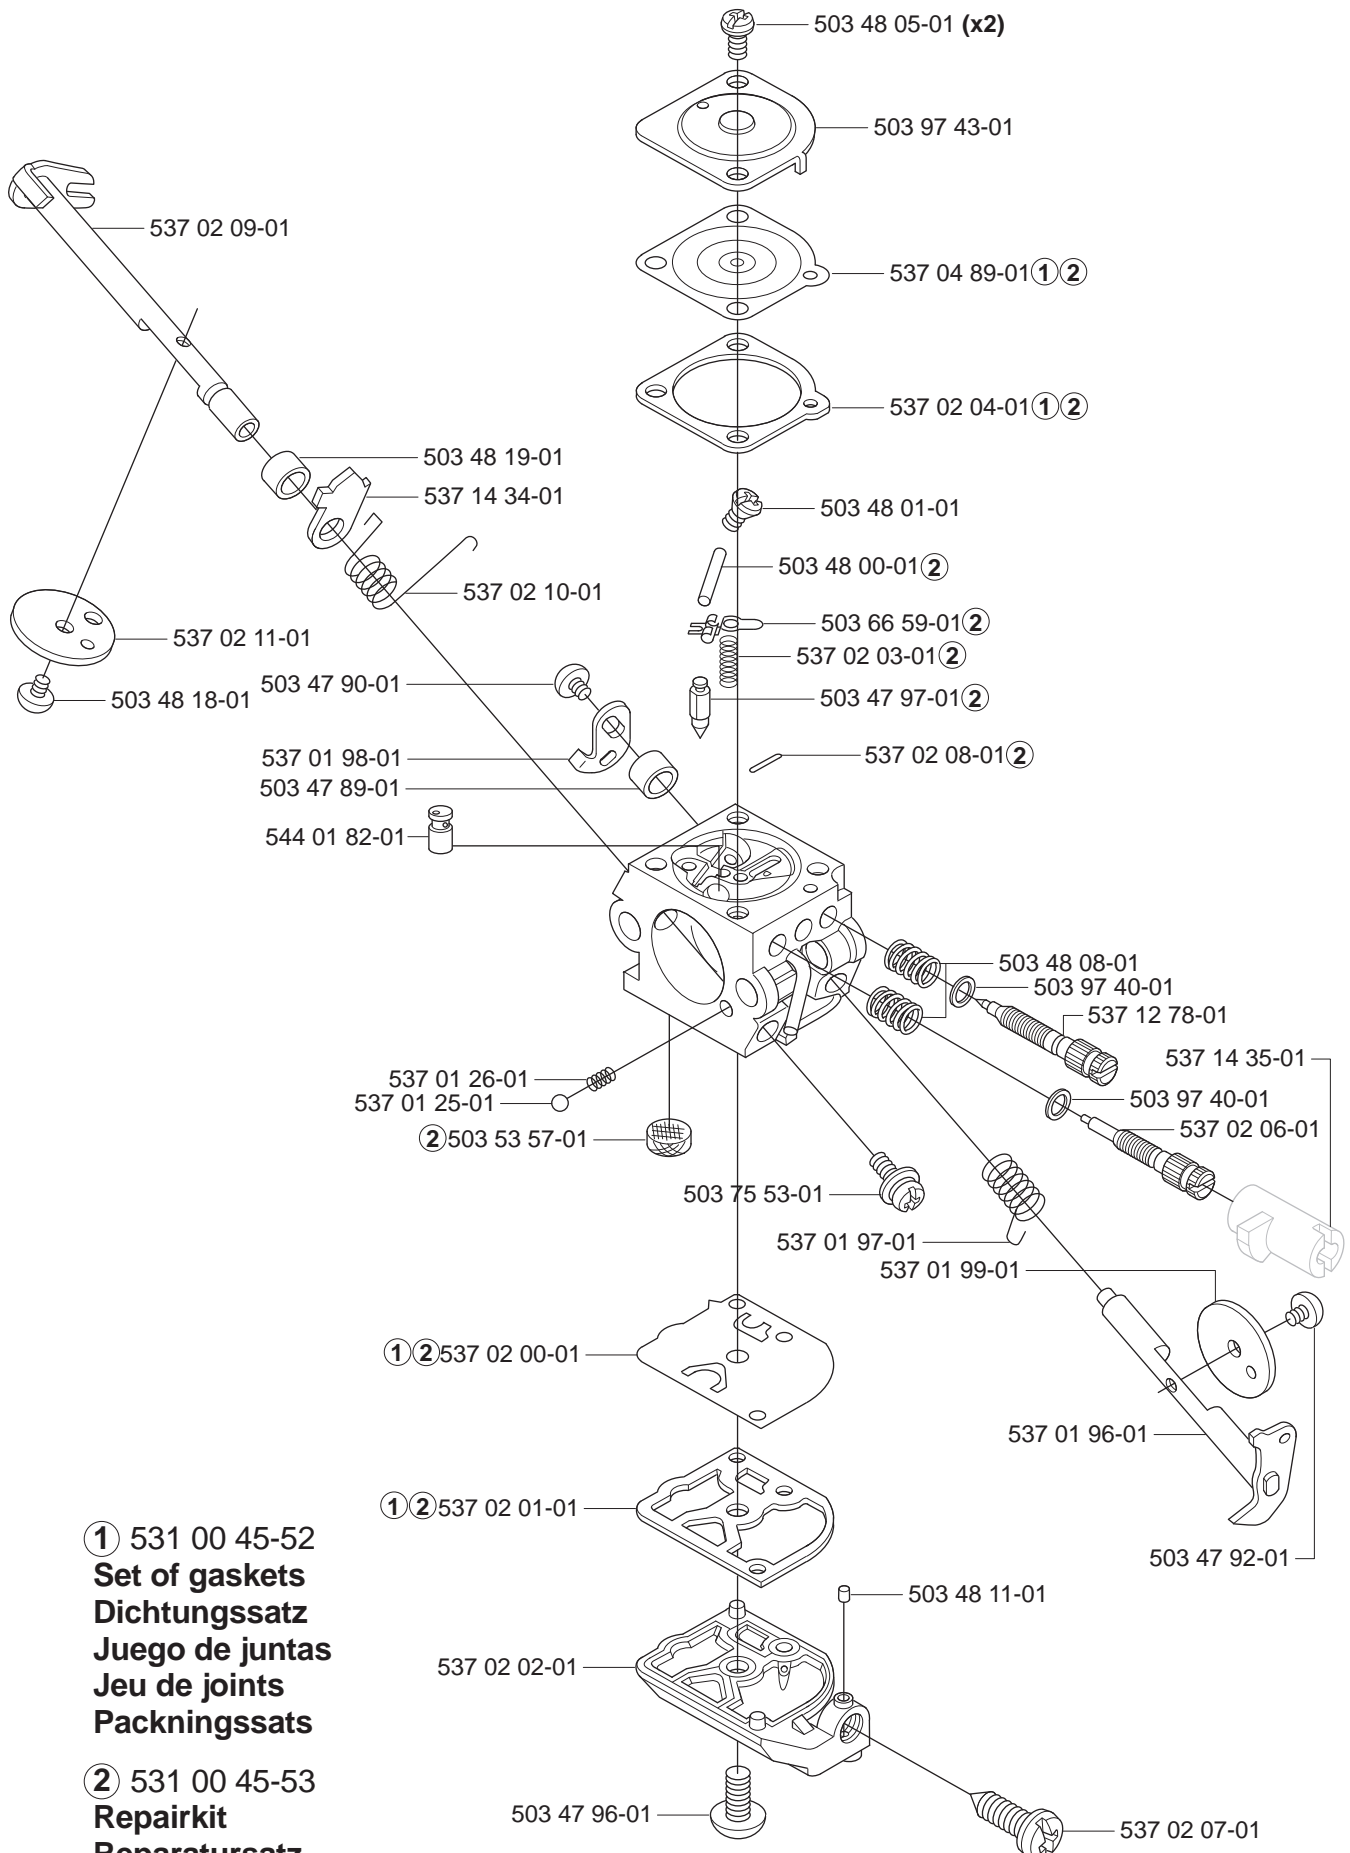

A**325 HDA65x**

B

compl 544 43 05-01 325 HDA65x

compl 537 28 40-04 323 HE3, 325 HE3x, 325 HE4x, HA110, HA850

C 323 HE3
compl 537 14 86-17

C 325 HDA65x
compl 504 03 62-01

C 325 HE3x
compl 537 14 86-20

C 325 HE4x
compl 537 14 86-19

D 325 HDA65x

D 323 HE3, 325 HE3x

F *compl 537 44 38-01 (323)
 *compl 537 44 38-02 (325)

G

H**J**

*compl 544 07 11-02
 **compl 503 87 33-02

K *compl 537 06 86-02

L * compl 537 41 88-01
** compl 544 08 32-01

*compl 544 04 42-01 323 HE3, 325 HE3x, 325 HE4x, HA850
*compl 544 04 42-02 325 HDA65x, HA110

compl 537 35 36-01

R

compl 503 28 34-03 ZAMA C1Q - EL 26A

ZAMA C1Q - EL 26A

① 531 00 45-52
Set of gaskets
Dichtungssatz
Juego de juntas
Jeu de joints
Packningssatz