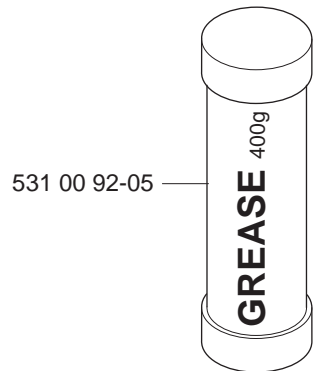

M

*compl 537 03 94-04

N

*compl 537 04 11-03
**compl 537 04 12-05
***compl 537 30 96-01

P

*compl 503 85 24-75

Q

**Accessories
Zubehöre
Accessoires
Acessorios
Tillbehör**

*compl 544 04 42-01 323 HE3, 325 HE3x, 325 HE4x, HA850
*compl 544 04 42-02 325 HDA65x, HA110

compl 537 35 36-01

R

compl 503 28 34-03 ZAMA C1Q - EL 26A

ZAMA C1Q - EL 26A

① 531 00 45-52
Set of gaskets
Dichtungssatz
Juego de juntas
Jeu de joints
Packningssatz