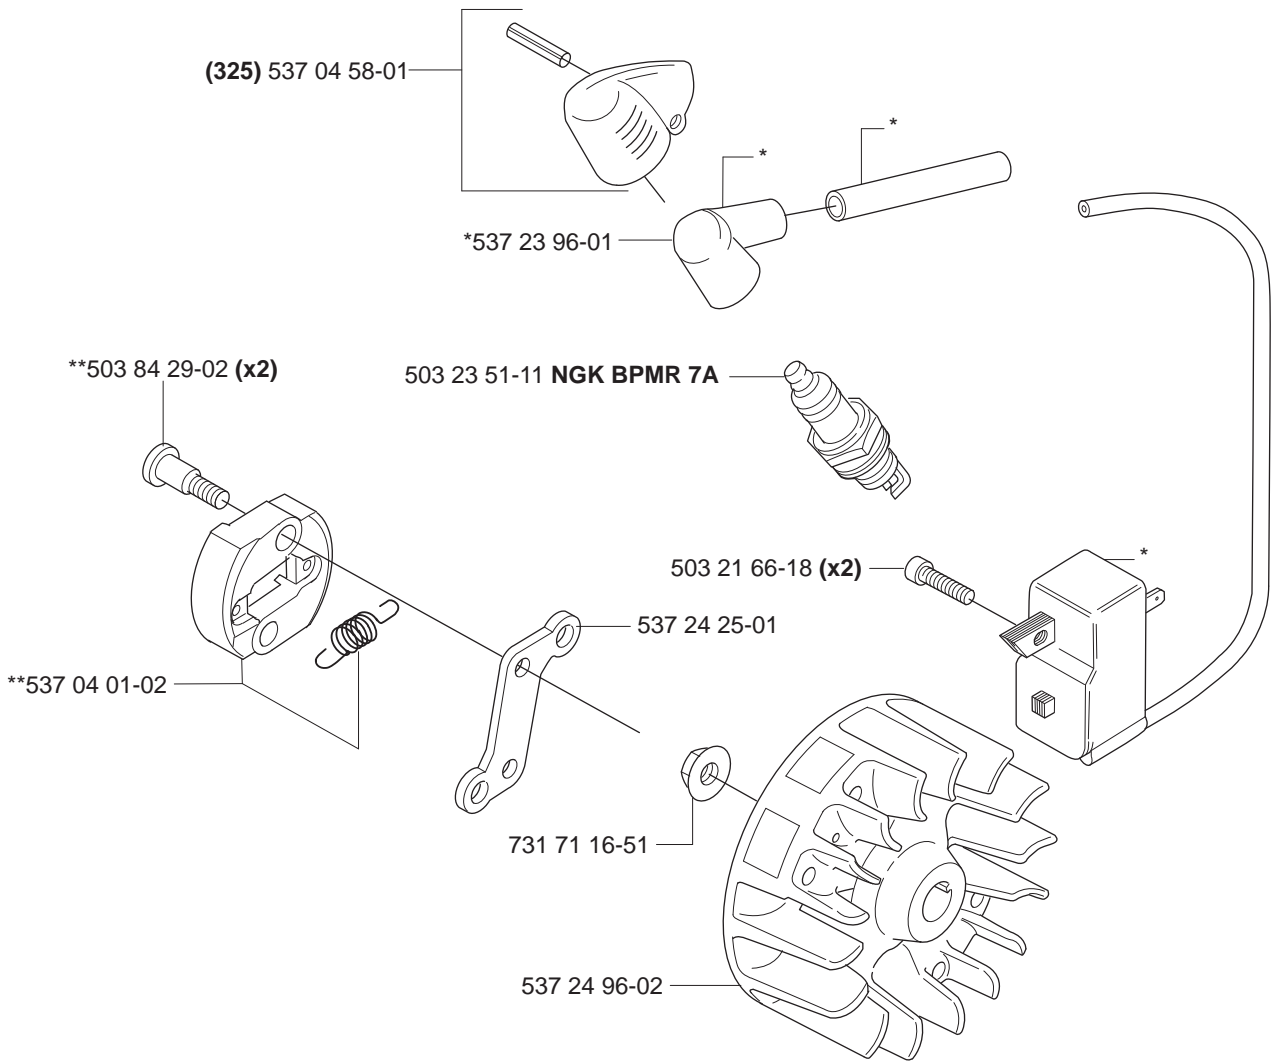

D 325 HDA65x

D 323 HE3, 325 HE3x

F *compl 537 44 38-01 (323)
 *compl 537 44 38-02 (325)

G

H**J**

*compl 544 07 11-02
 **compl 503 87 33-02

K *compl 537 06 86-02

L * compl 537 41 88-01
** compl 544 08 32-01

*compl 544 04 42-01 323 HE3, 325 HE3x, 325 HE4x, HA850
*compl 544 04 42-02 325 HDA65x, HA110

compl 537 35 36-01

R

compl 503 28 34-03 ZAMA C1Q - EL 26A

ZAMA C1Q - EL 26A

① 531 00 45-52
Set of gaskets
Dichtungssatz
Juego de juntas
Jeu de joints
Packningssatz