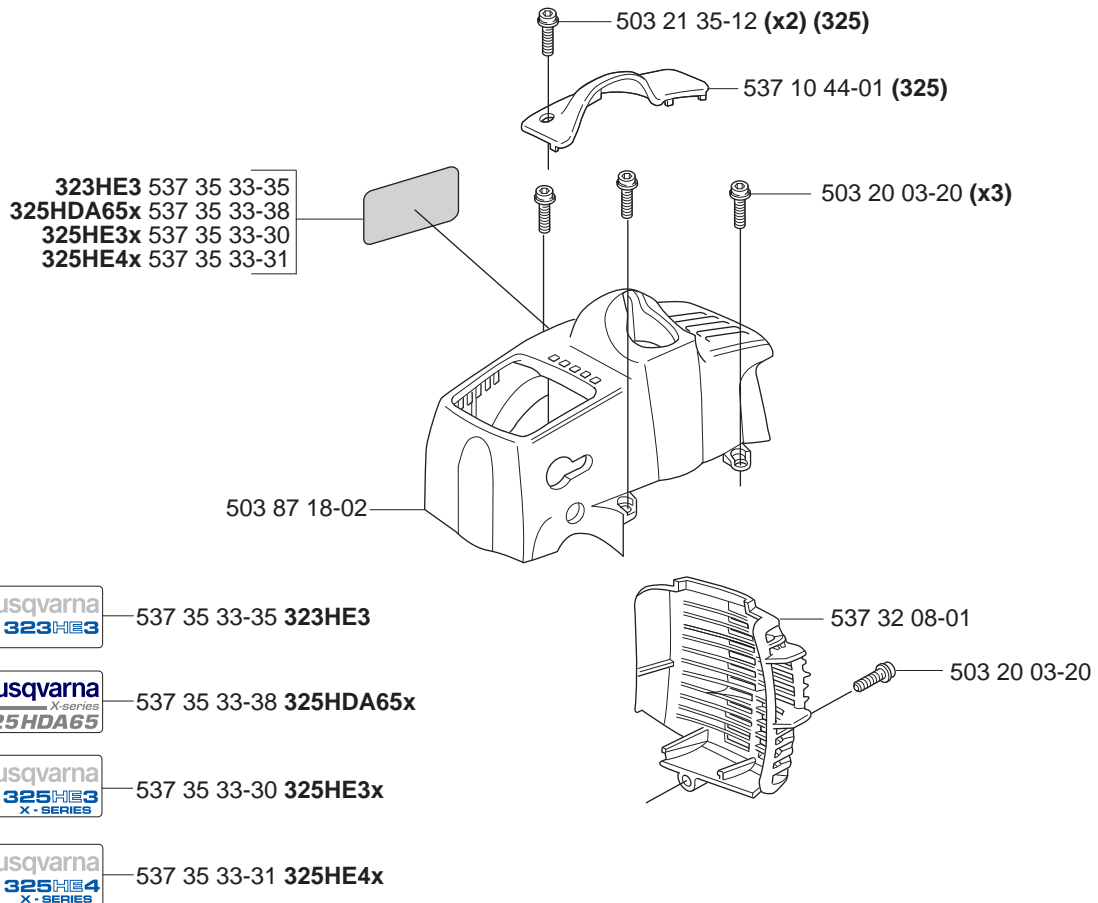

D 325 HDA65x

D 323 HE3, 325 HE3x

F *compl 537 44 38-01 (323)
 *compl 537 44 38-02 (325)

G

H**J**

*compl 544 07 11-02
 **compl 503 87 33-02

K *compl 537 06 86-02

L * compl 537 41 88-01
** compl 544 08 32-01

*compl 544 04 42-01 323 HE3, 325 HE3x, 325 HE4x, HA850
*compl 544 04 42-02 325 HDA65x, HA110

compl 537 35 36-01

R

compl 503 28 34-03 ZAMA C1Q - EL 26A

ZAMA C1Q - EL 26A

① 531 00 45-52
Set of gaskets
Dichtungssatz
Juego de juntas
Jeu de joints
Packningssatz