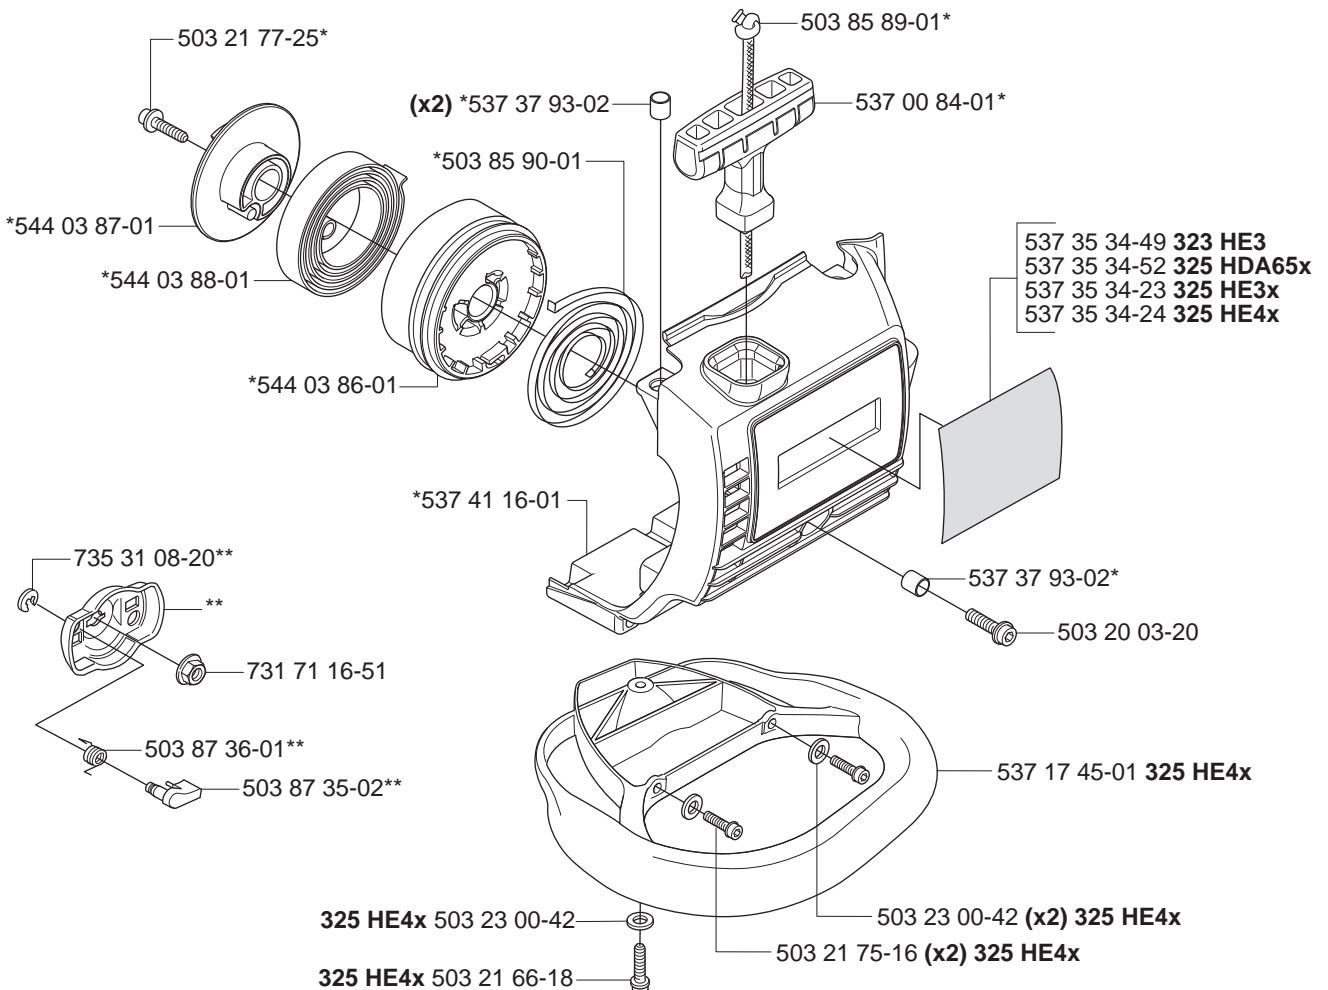

D 325 HDA65x

D 323 HE3, 325 HE3x

F *compl 537 44 38-01 (323)
 *compl 537 44 38-02 (325)

G

H**J**

*compl 544 07 11-02
 **compl 503 87 33-02

K *compl 537 06 86-02

L * compl 537 41 88-01
** compl 544 08 32-01

*compl 544 04 42-01 323 HE3, 325 HE3x, 325 HE4x, HA850
*compl 544 04 42-02 325 HDA65x, HA110

compl 537 35 36-01

R

compl 503 28 34-03 ZAMA C1Q - EL 26A

ZAMA C1Q - EL 26A

① 531 00 45-52
Set of gaskets
Dichtungssatz
Juego de juntas
Jeu de joints
Packningssatz